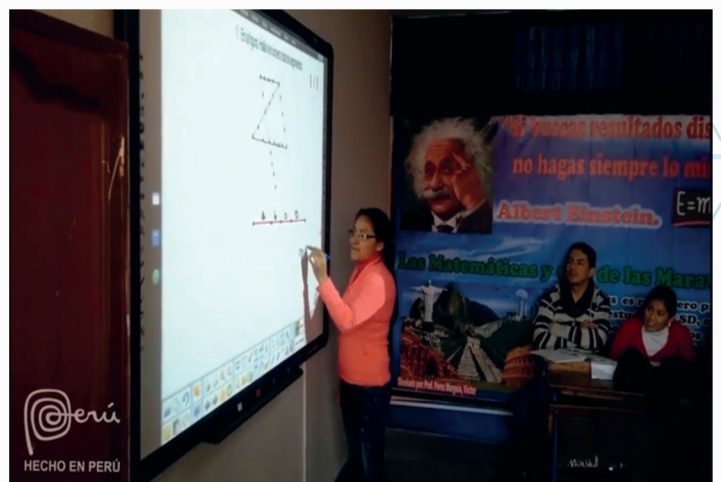

Lápiz digital

Táctil

Rotulador

DETECCIÓN DE GESTOS

Botón derecho

Seleccionar y mover

Borrar

Scroll

Girar objeto

Seleccionar

Aumentar Zoom

Disminuir Zoom

Página siguiente/Anterior

ESPECIFICACIONES TÉCNICAS	SMART TOUCH - ST		
	ST-82	ST-96	ST-108
Tecnología	IR (Infrarrojo) / Auto Calibrado		
Reconocimiento táctil	Dedo o cualquier objeto opaco		
Puntos táctiles	40 toques (Multiusuarios)		
Formato de pantalla	ST-82" 4:3	ST-96" 16:9	ST-108" 16:9 / 16:10
Dimensiones del panel	Ancho : 1.76 mt Alto : 1.28 mt Prof. : 0.04 mt	Ancho 2.10 m Alto : 1.28 mt Prof. : 0.04 mt	Ancho : 2.38 mt Prof. : 0.04 mt
Área táctil	Ancho : 1.68 mt Alto : 1.15 mt	Ancho : 1.96 mt Alto : 1.15 mt	Ancho : 2.28 mt Alto : 1.30 mt
Material del panel	Superficie extra dura, poliestireno de alta densidad (MDP) que permite el doble uso: Pizarra convencional y pizarra interactiva en modo encendido, superficie anti reflexión, resistente a rayaduras sin componentes electrónicos. Marco de aluminio 15 mm.		
Conexión con PC	Puerto USB (2.0 / 3.0)		
Sistema operativo	Windows / Linux / MAC.		
PnP	Si (Calibración Automática)		
Alimentación eléctrica	Puerto USB DC 5v/100mA.		
Resolución	42767 x 42767 px.		
Velocidad de seguimiento	0.006 ms / Altura de escritura 2 mm.		
Precisión táctil	1 mm.		
Bandeja inteligente	02 Marcadores / 02 punteros extensibles / 01 cable USB extensible de 5 m		
Kit de instalación a pared	04 soportes a pared / tirafones / tarugos		
Sistema operativo	Windows / Linux / macOS		
Requerimiento del Sistema	Mínima 1GB / Microprocesador 2 Ghz. Espacio en disco 1GB mínimo/ 2 puertos USB.		
Aprobaciones	FCC, CE, RoHS.		