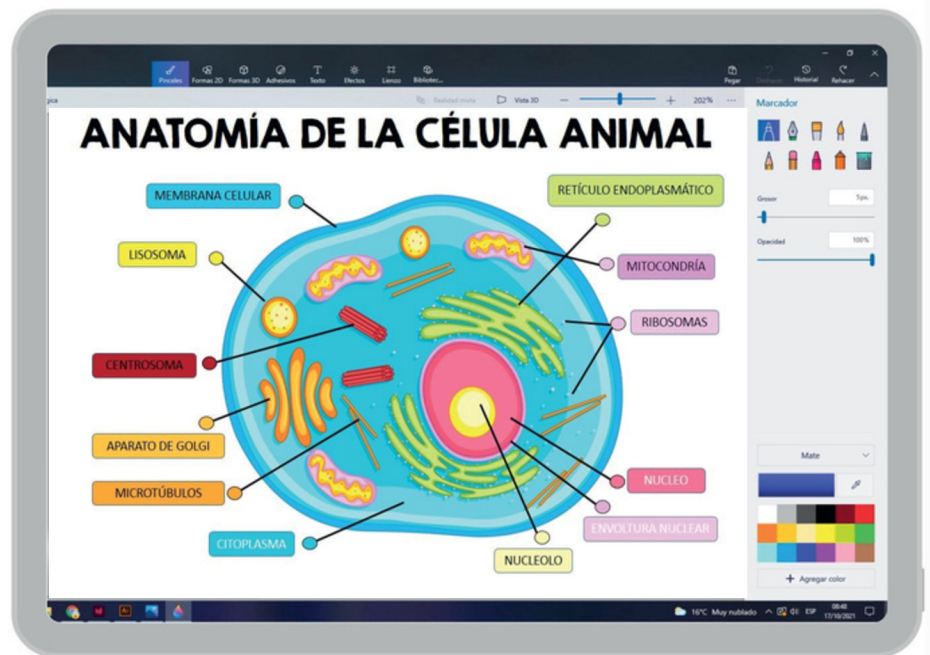

Auto Calibración
82", 96", 108"

40 puntos
Multiusuario

Multitáctil

Reconocimiento
de gestos

PDI por Infrarrojos

Antigolpes

Pizarra Universal

Pizarra 3 en 1

Pizarra Digital Interactiva

La Pizarra Digital Interactiva, con tecnología de infrarrojos, **permite el uso compartido** entre varias personas, gracias a su detección de 40 puntos táctiles, resaltando así mismo su principal fortaleza:

La nueva pizarra digital

le permitirá utilizar gran variedad de recursos multimedia, lo que aportará a sus clases **dinamismo y motivación**.

Además, gracias al software podrá anotar sobre sus presentaciones, realizar capturas de pantalla, grabaciones o exportar a Word, HTML y PPT sus lecciones, entre otras muchas y útiles herramientas.

AUTOCLIBRACIÓN

Es una pizarra universal, por lo que funciona con cualquier software.

CARACTERÍSTICAS:

Software

Grabación de video, notas, marcaciones, todo con la barra de herramientas flotante

Exportación en diversos formatos de imagen o texto